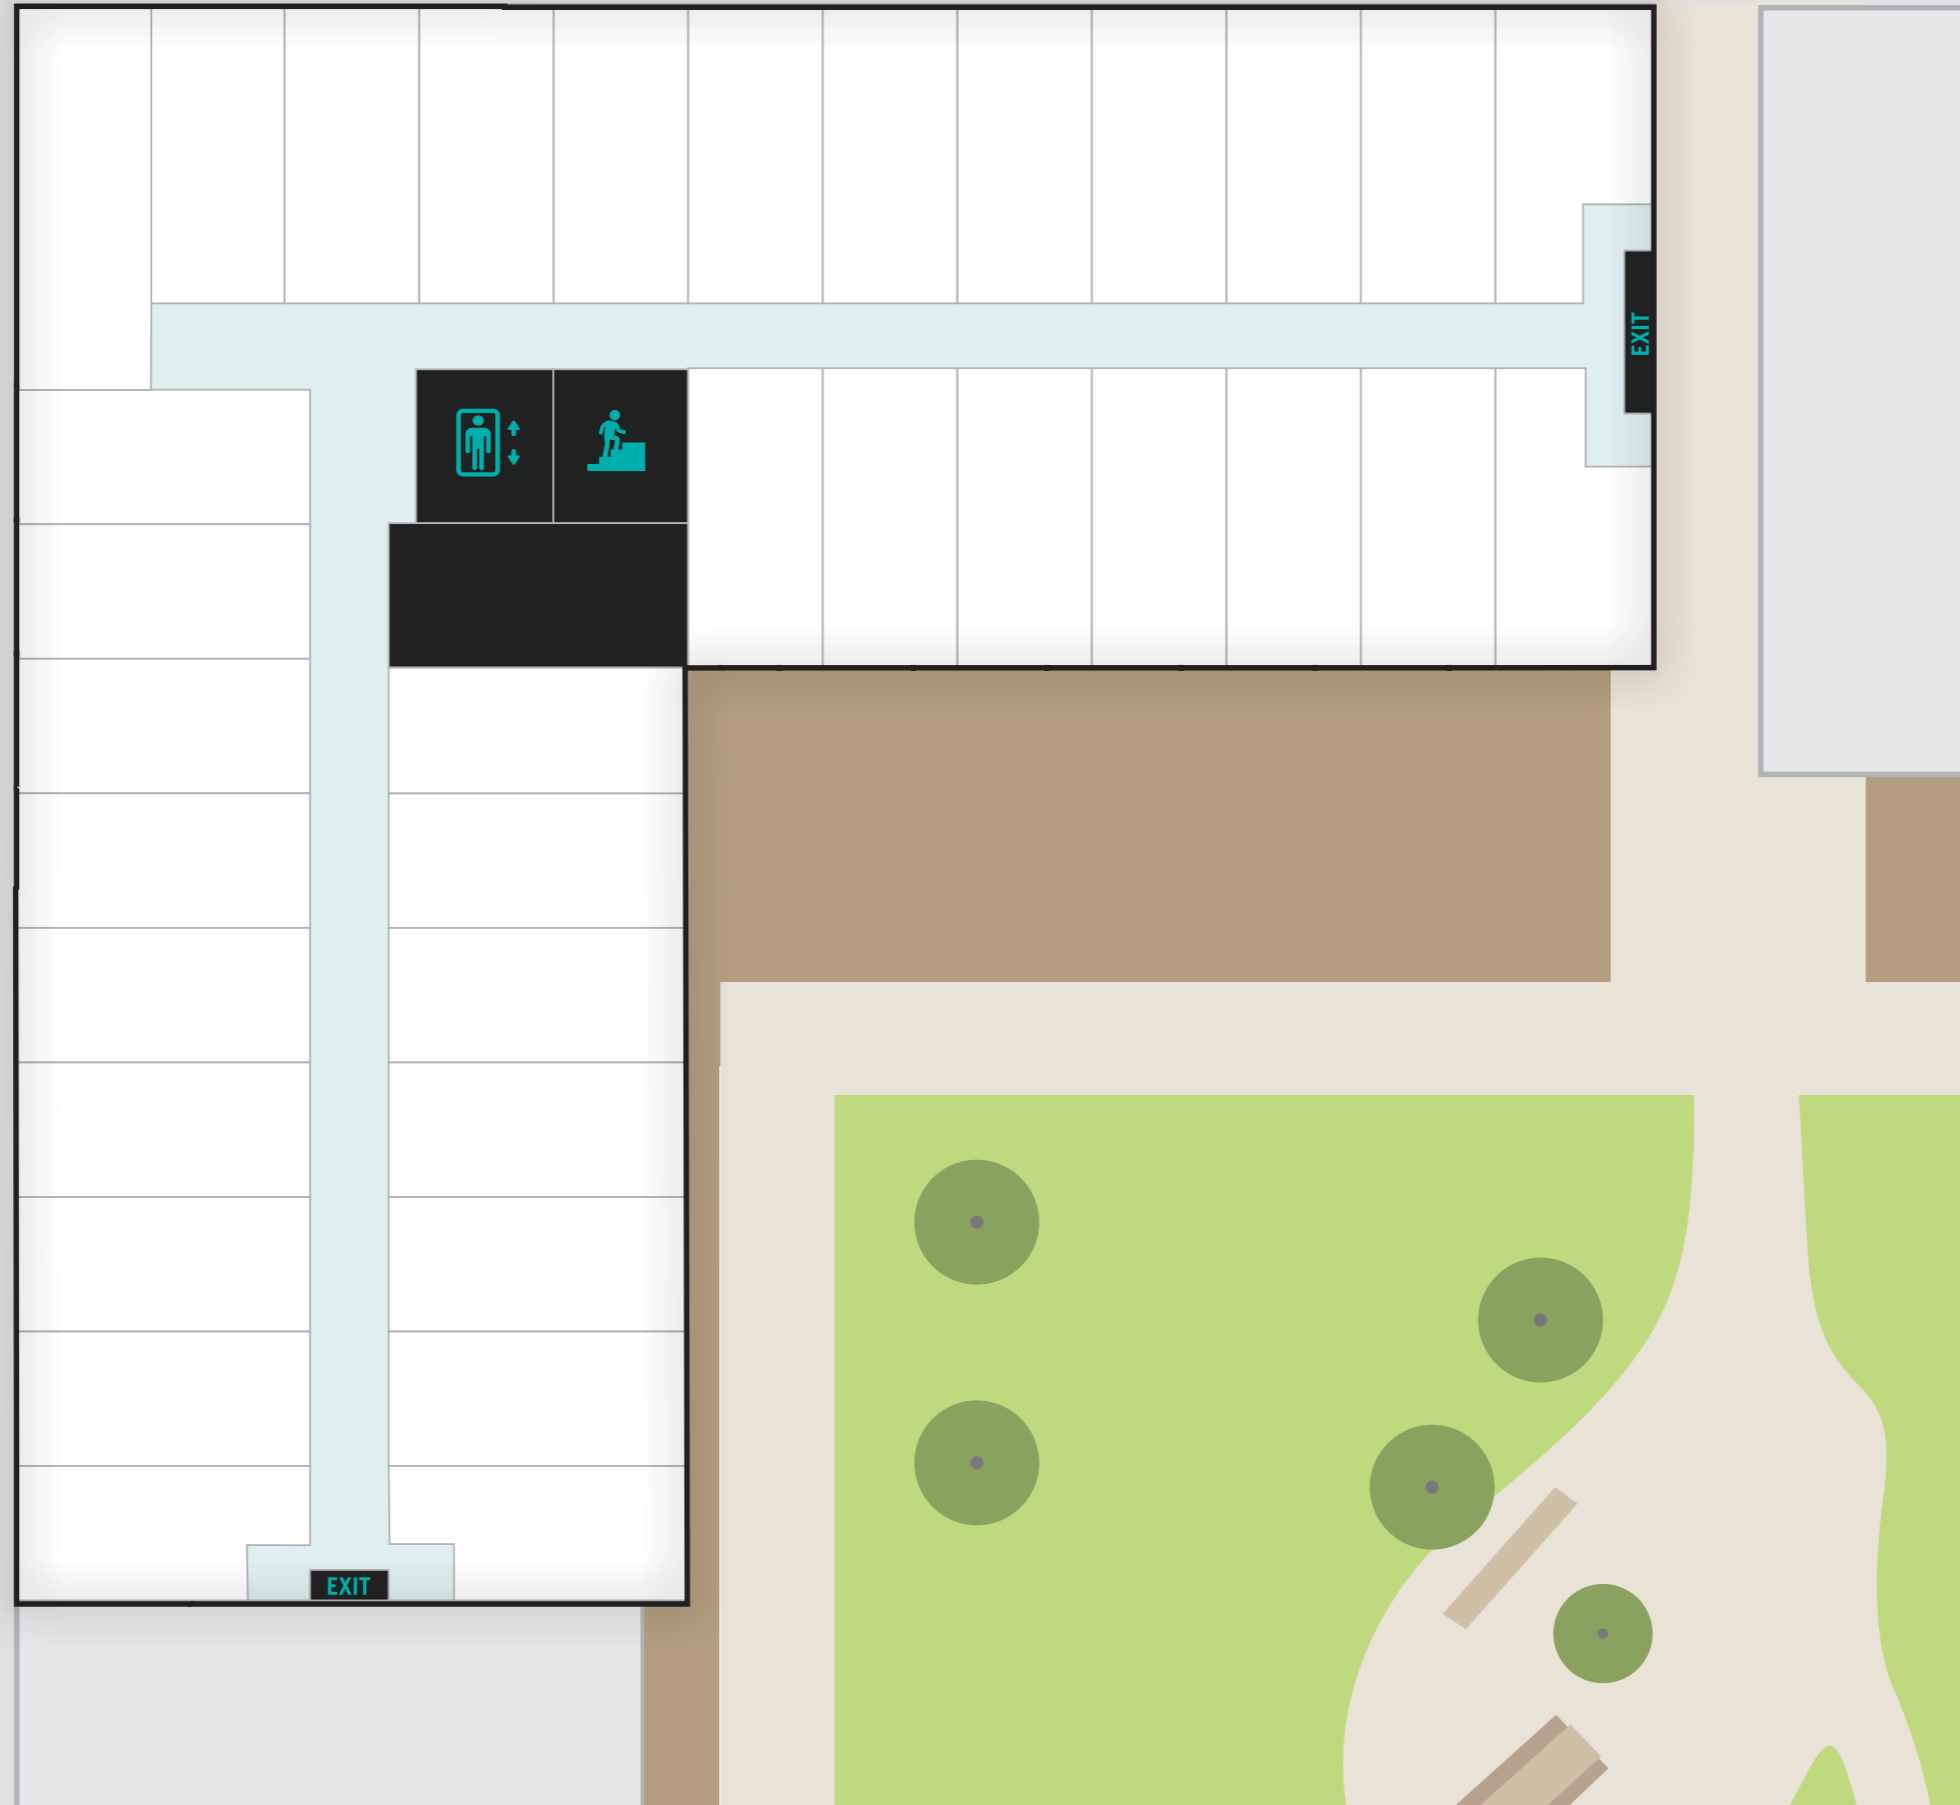

MT. LINCOLNWEG

AMSTERDAM NDSM

11TH FLOOR

LEGEND

-  STAIRS
-  ELEVATOR
-  EXIT EMERGENCY EXIT

TT. VASUMWEG

MT. LINCOLNWEG

AMSTERDAM NDSM

12TH FLOOR

LEGEND

-  STAIRS
-  ELEVATOR
-  EXIT EMERGENCY EXIT

TT. VASUMWEG

MT. LINCOLN WEG

AMSTERDAM NDSM

ROOF

LEGEND

-  STAIRS
-  ELEVATOR
-  SPORTS FIELD
-  ENTRANCE ROOF
-  ROOFTOP TERRACE

TT. VASUM WEG