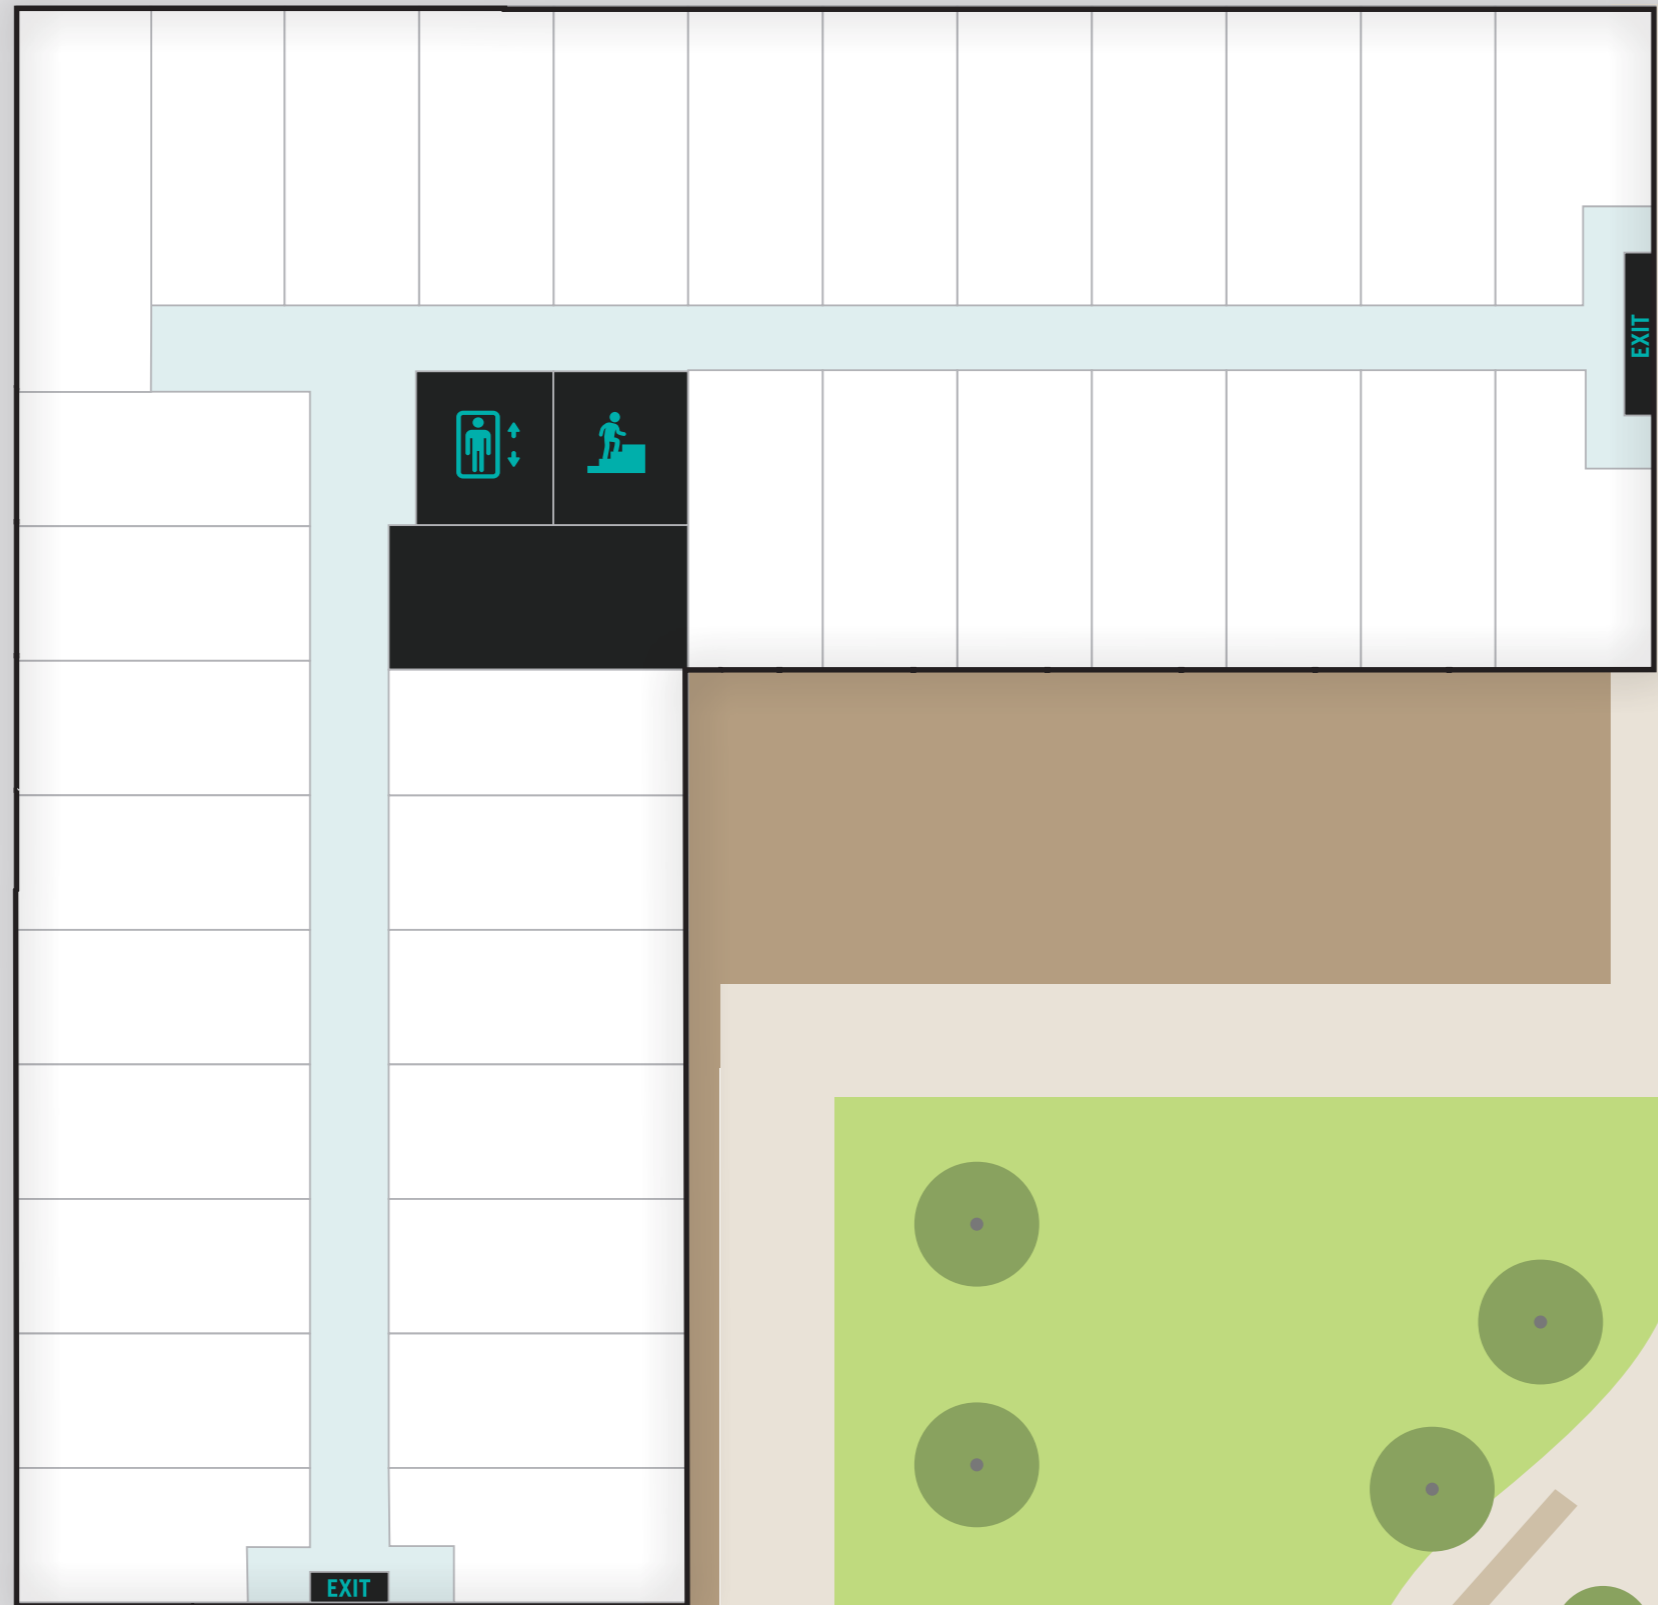

MT. LINCOLNWEG

AMSTERDAM NDSM

11TH FLOOR

LEGEND

-  STAIRS
-  ELEVATOR
-  EXIT EMERGENCY EXIT

TT. VASUMWEG

MT. LINCOLNWEG

AMSTERDAM NDSM

12TH FLOOR

LEGEND

-  STAIRS
-  ELEVATOR
-  EXIT EMERGENCY EXIT

TT. VASUMWEG

MT. LINCOLN WEG

AMSTERDAM NDSM

ROOF

LEGEND

-  STAIRS
-  ELEVATOR
-  SPORTS FIELD
-  ENTRANCE ROOF
-  ROOFTOP TERRACE

TT. VASUM WEG